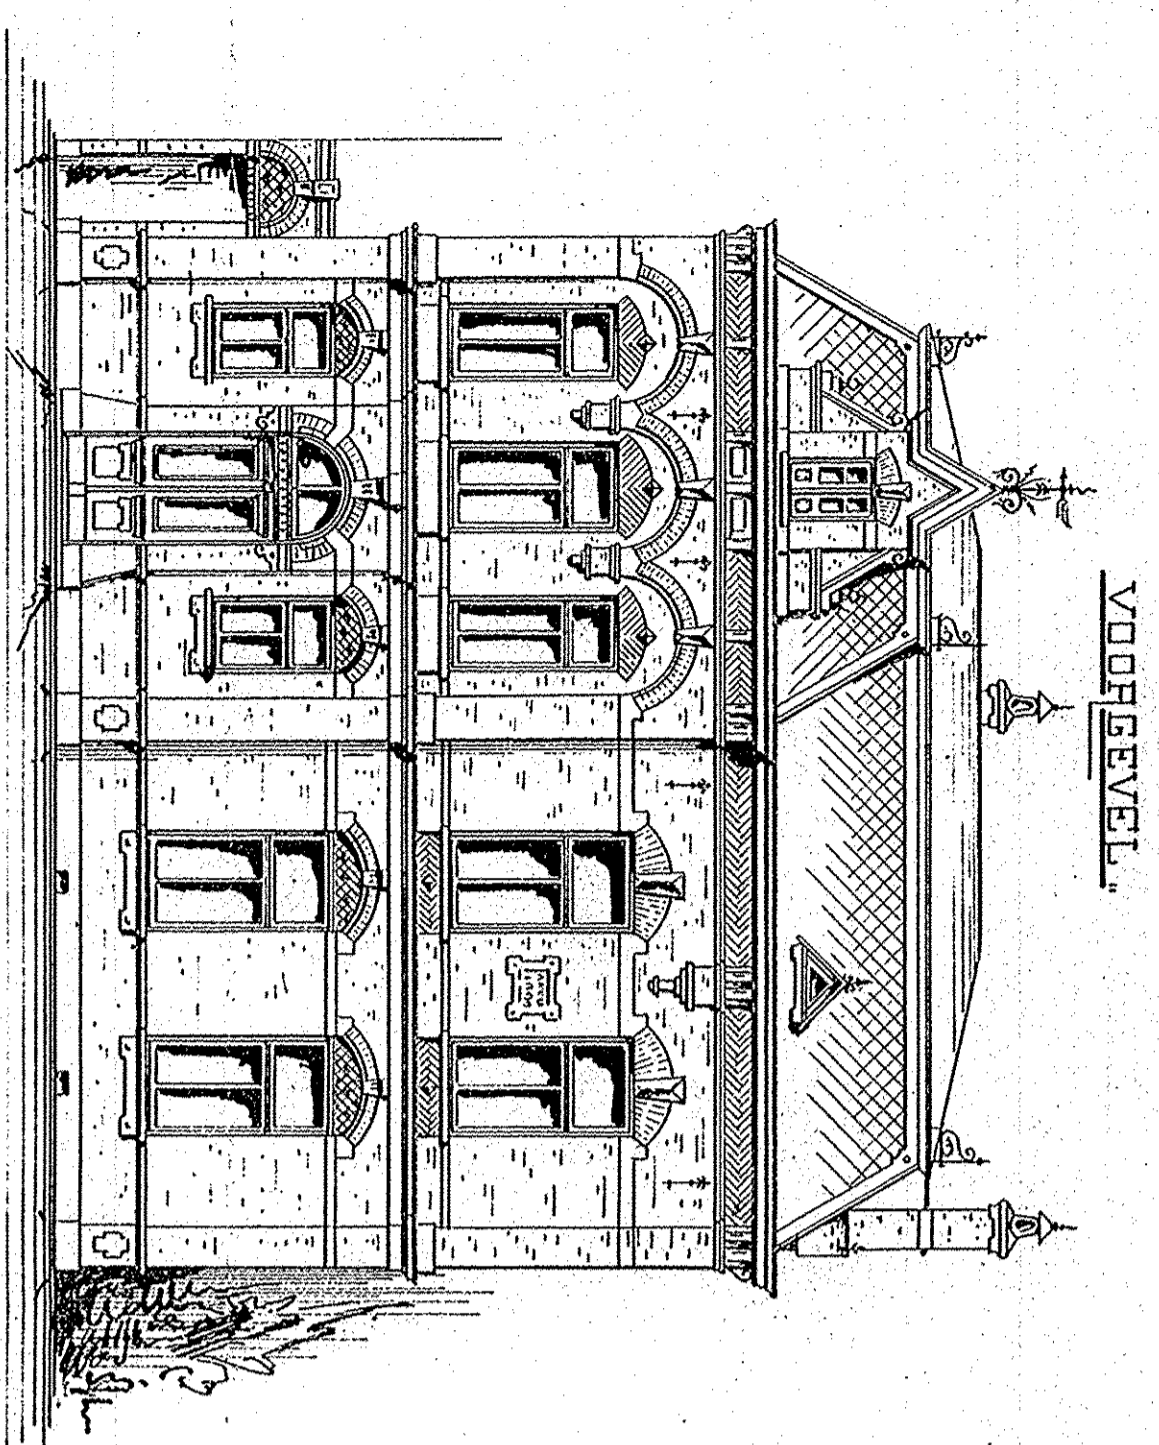

UITBREIDING

GEMEENTE GASFABRIEK TE GRONINGEN.

PLAN VOOR HET BOUWEN VAN EEN ADMINISTRATIE GEBOUW.

SCHAAL 1:100.

Villa B.

VOORGEVEL.

ZIJGEVEL.

DOORSNEDE AB.

DOORSNEDE CD.

PLATTE

GRONDEN.

Cu. Vastelkist -
hoofdedeling van kerk, uit gebouw N.N.I.